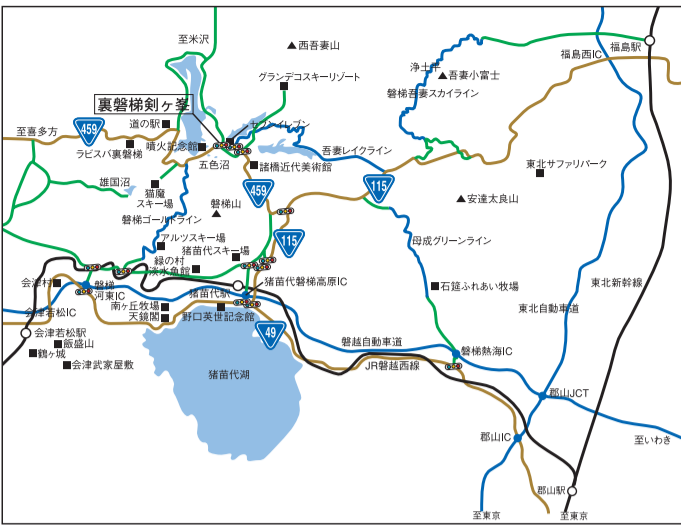

会津・磐梯へのアクセス！

- 東京方面から**
 - JRルート**

東京駅	1時間27分	郡山駅	36分	猪苗代駅
	東北新幹線		磐越西線	(快速磐梯)
 - 車ルート**

浦和I.C	211.6km	郡山JCT	26km	猪苗代
	東北自動車道		磐越自動車道	磐梯高原I.C
- 仙台方面から**
 - JRルート**

仙台駅	43分	郡山駅	36分	猪苗代駅
	東北新幹線		磐越西線	
 - 車ルート**

仙台宮城I.C	116km	郡山JCT	26km	猪苗代
	東北自動車道		磐越自動車道	磐梯高原I.C
- 新潟方面から**
 - 車ルート**

新潟中央I.C	115km	猪苗代
	磐越自動車道	磐梯高原I.C

ホームページでも会津・磐梯の
ペット情報をご案内しています。
www.banndai-pet.net

PRINTED WITH SOYINK (2008.4)

会津・磐梯

ペットと おでかけ！

ホームページでも会津・磐梯の
ペット情報をご案内しています。
www.banndai-pet.net

ペットとお泊まり！
会津・磐梯の宿

ペットとおでかけ！
ペットと遊べるスポット

ペットとグルメ！
カフェ&レストラン

おねがい
●公共の場所では必ずリードをつけて移動するようにお願いします。
●裏磐梯地区は国立公園です。環境保護のため、お散歩の際はエチケット袋をご持参の上、汚物は袋に入れて持ち帰り、専用のゴミ箱に捨ててください。リールとフナーを守って大自然を楽しみましょう。

※ペット同伴に際しては立入制限などがある場合がございますので、各施設、お店へ事前にお問い合わせください。